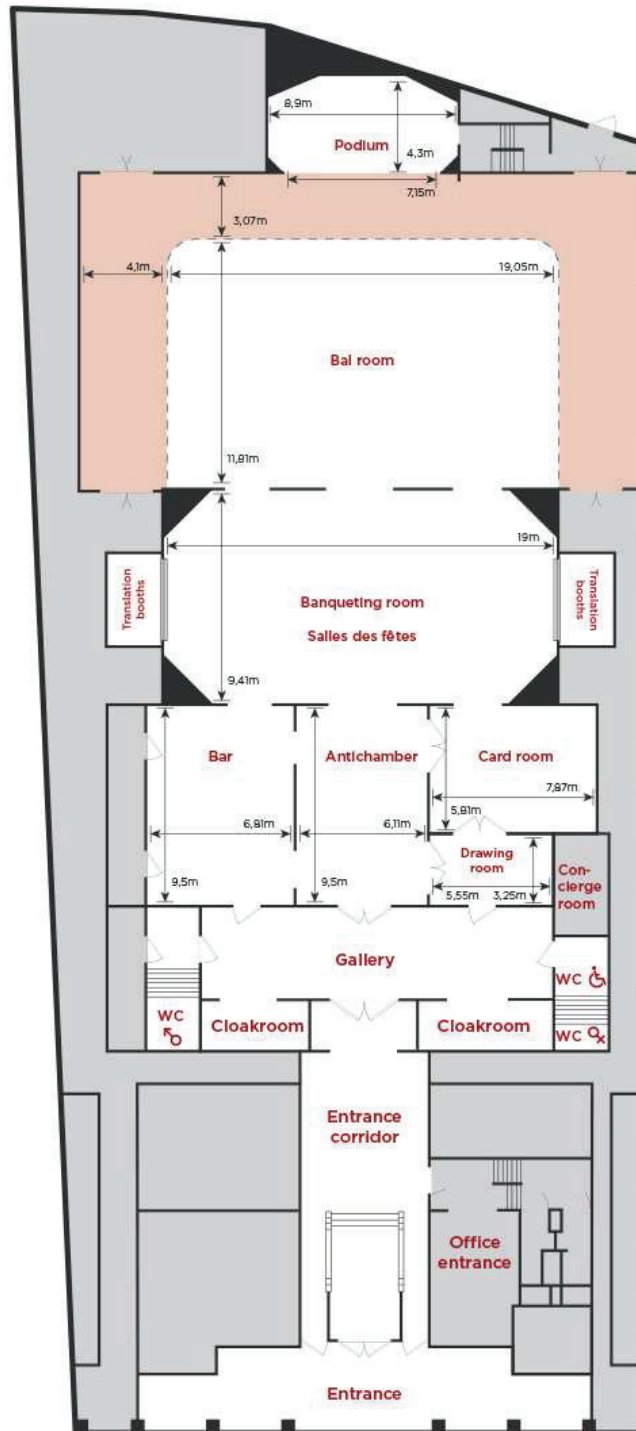

Edificio

Concert Nioble

Edificio

 **Bibliothèque Solvay
Concert Noble
Events
Culture**

Bibliothèque Solvay – Léopoldpark
Rue Belliardstraat 137
1040 Brussels

T. +32 2 738 75 96
F. +32 2 736 29 85
BE 467 090 137