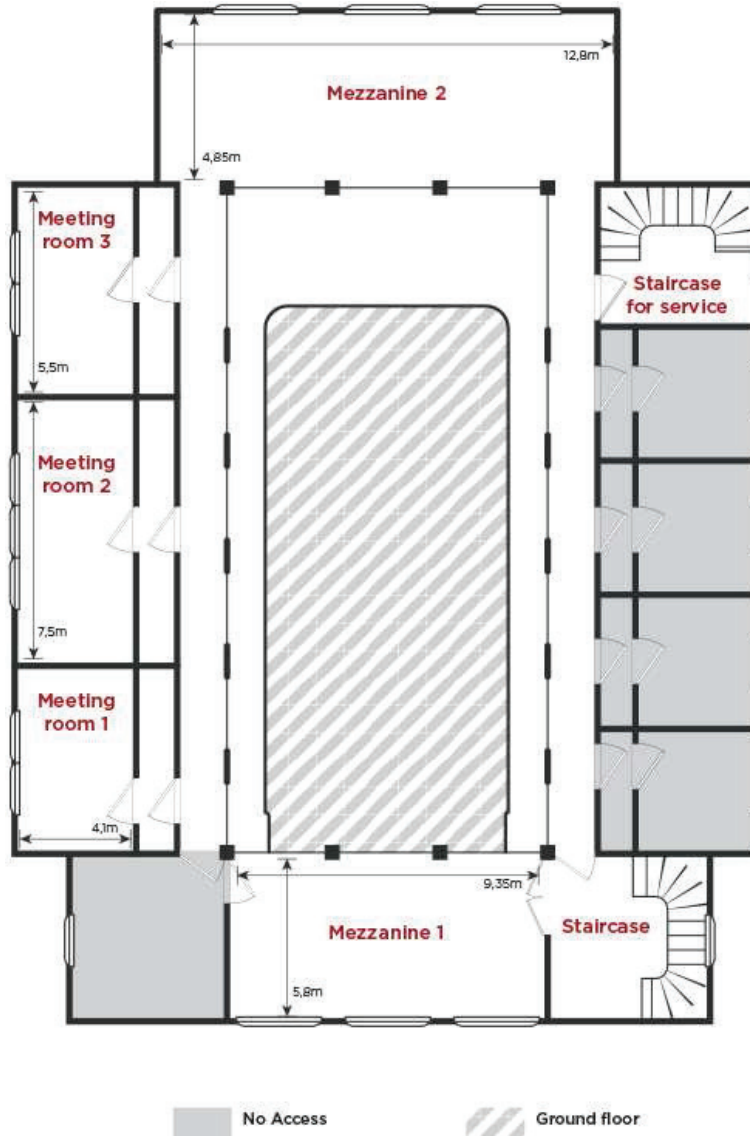

Edificio

Bibliothèque Solvay Étage

Edificio

Bibliothèque Solvay
Concert Noble
Events
Culture

Bibliothèque Solvay – Léopoldpark
Rue Belliardstraat 137
1040 Brussels

T. +32 2 738 75 96
F. +32 2 736 29 85
BE 467 090 137

venues@edificio.be
www.edificio.be