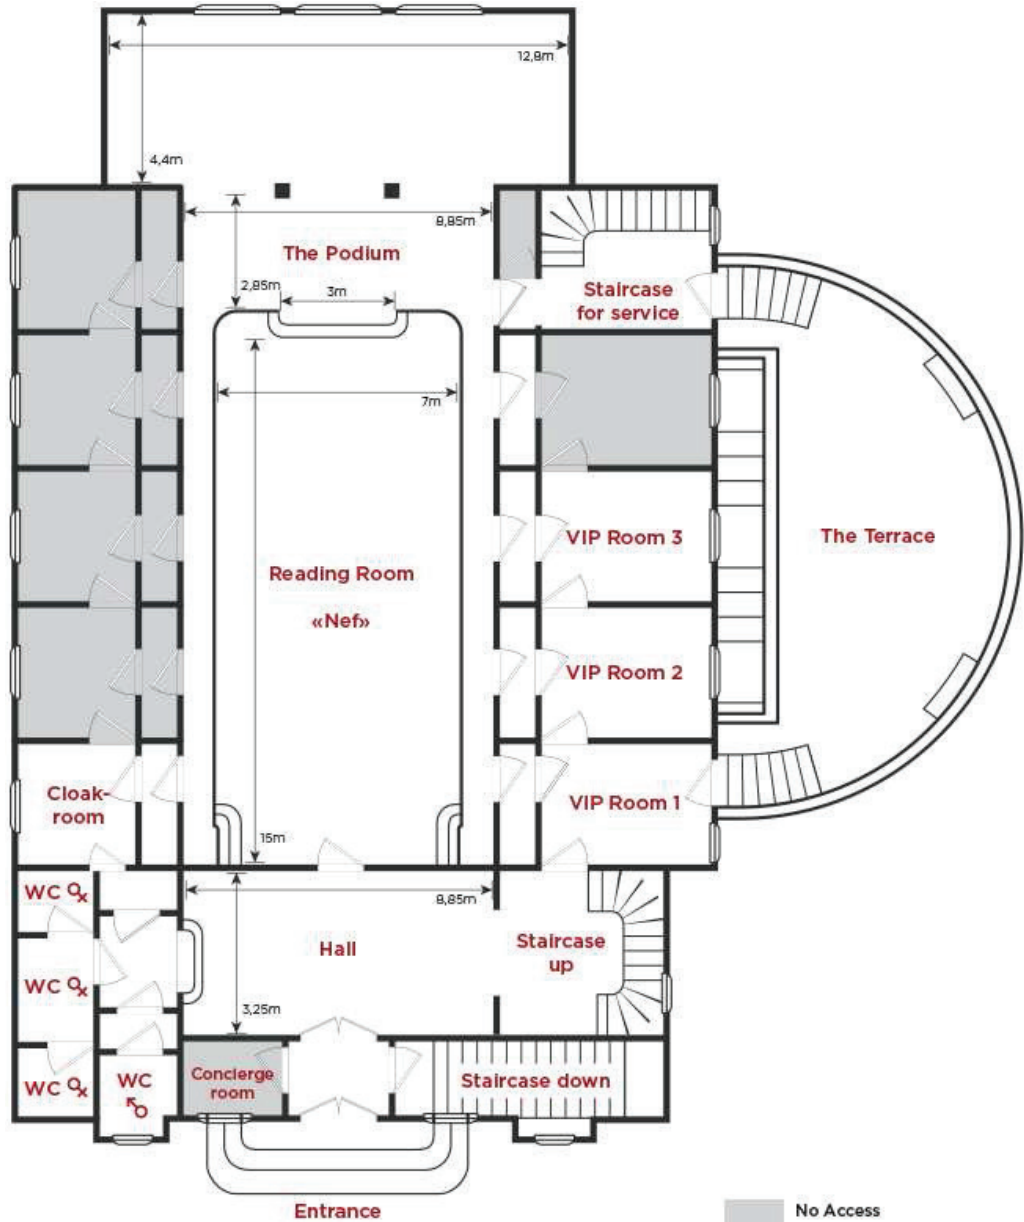

Edificio

Bibliothèque Solvay

Rez-de-chaussée

Edificio

Bibliothèque Solvay
Concert Noble
Events
Culture

Bibliothèque Solvay – Léopoldpark
Rue Belliardstraat 137
1040 Brussels

T. +32 2 738 75 96
F. +32 2 736 29 85
BE 467 090 137

venues@edificio.be
www.edificio.be