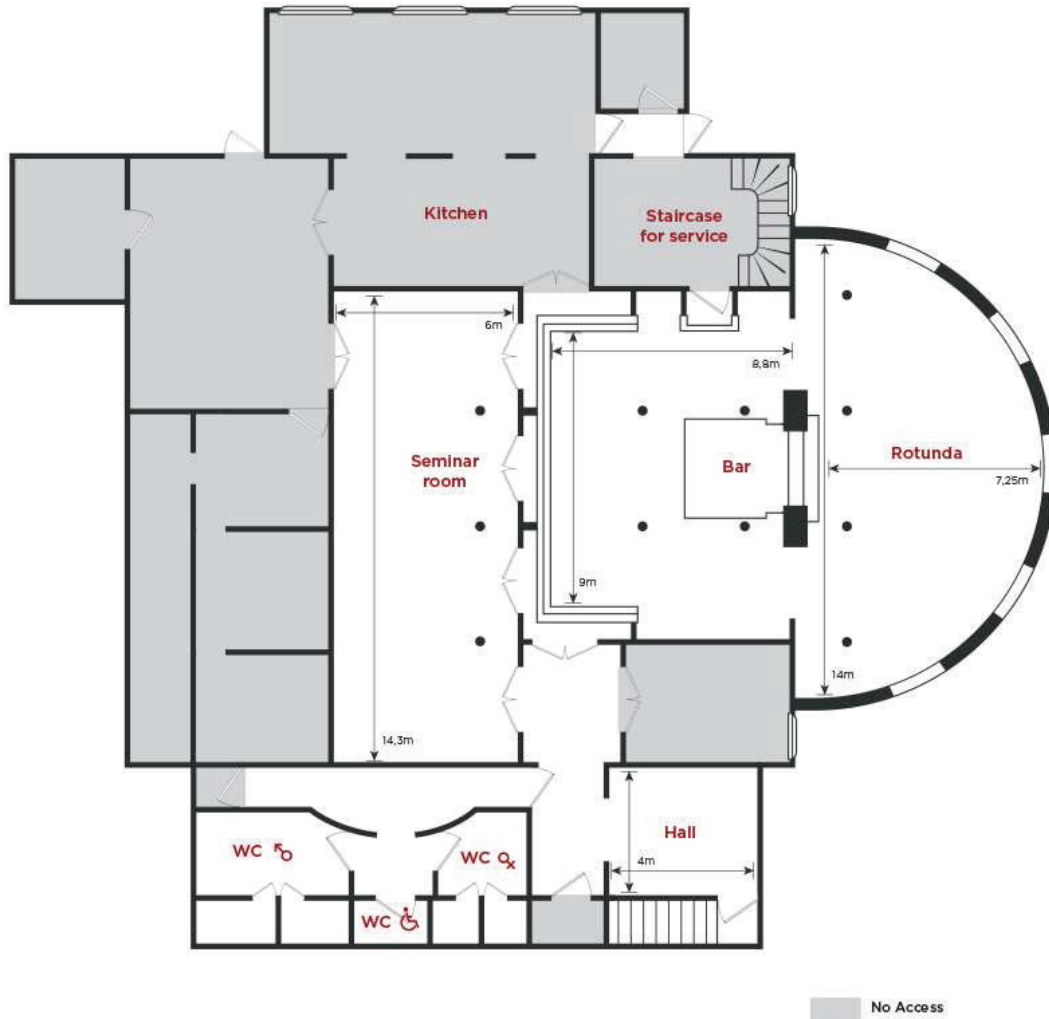

venues@edificio.be
www.edificio.be

Edificio

Bibliothèque Solvay

Sous-sol

Edificio

 **Bibliothèque Solvay**
Concert Noble
Events
Culture

Bibliothèque Solvay – Léopoldpark
Rue Belliardstraat 137
1040 Brussels