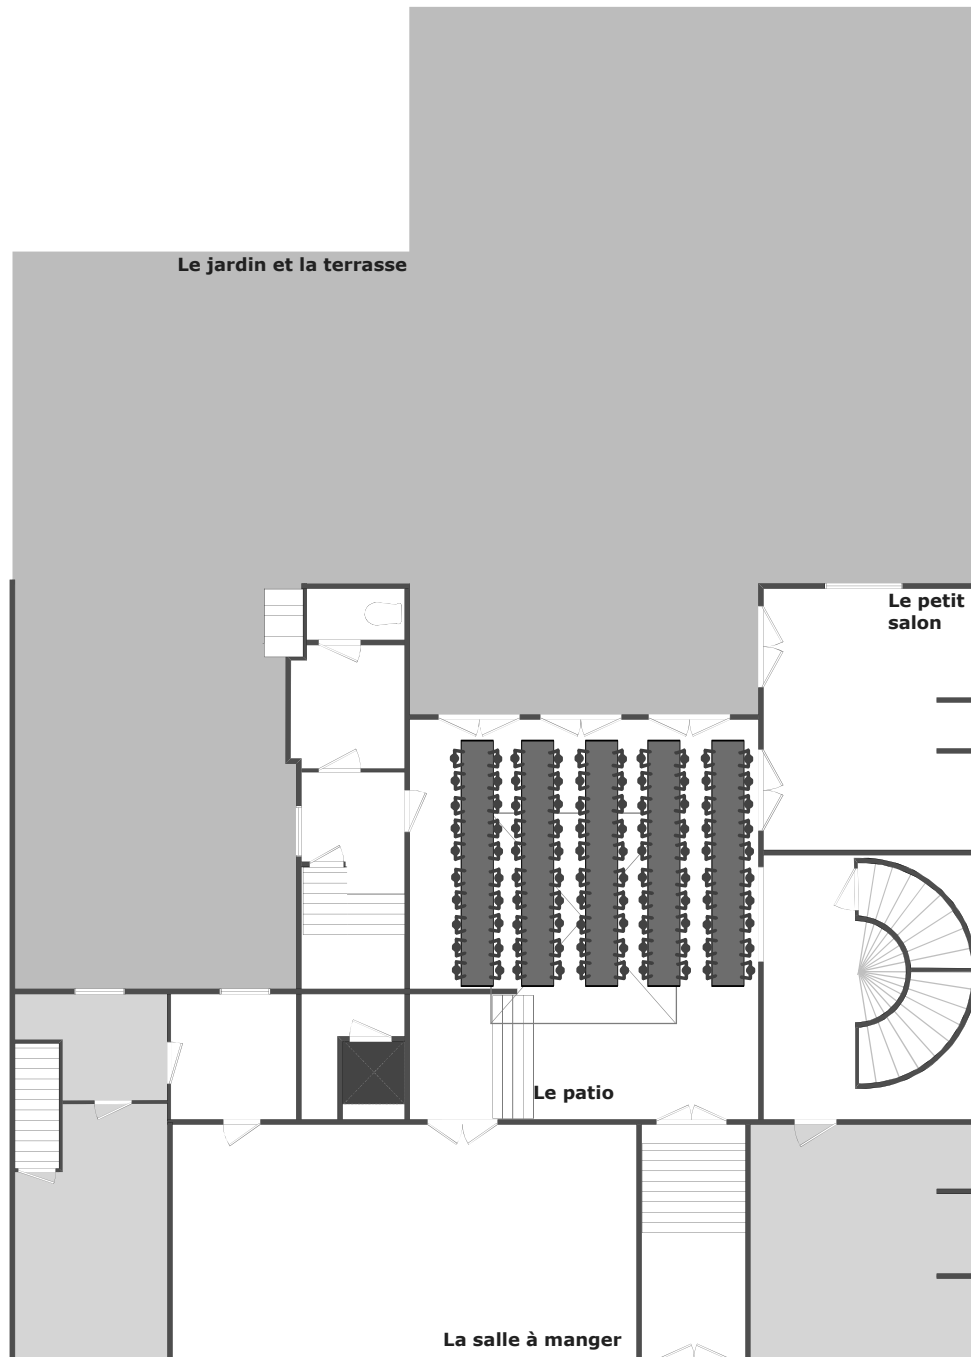

Le Rez-de-chaussée de l'Hôtel Wielemans

Hôtel Wielemans

Rue Defacqz 14 - 1000 Bruxelles
Tel. + 32 2 534 12 25 - Fax + 32 2 736 29 85
info@hotelwielemans.be - www.hotelwielemans.be

Le Rez-de-chaussée de l'Hôtel Wielemans