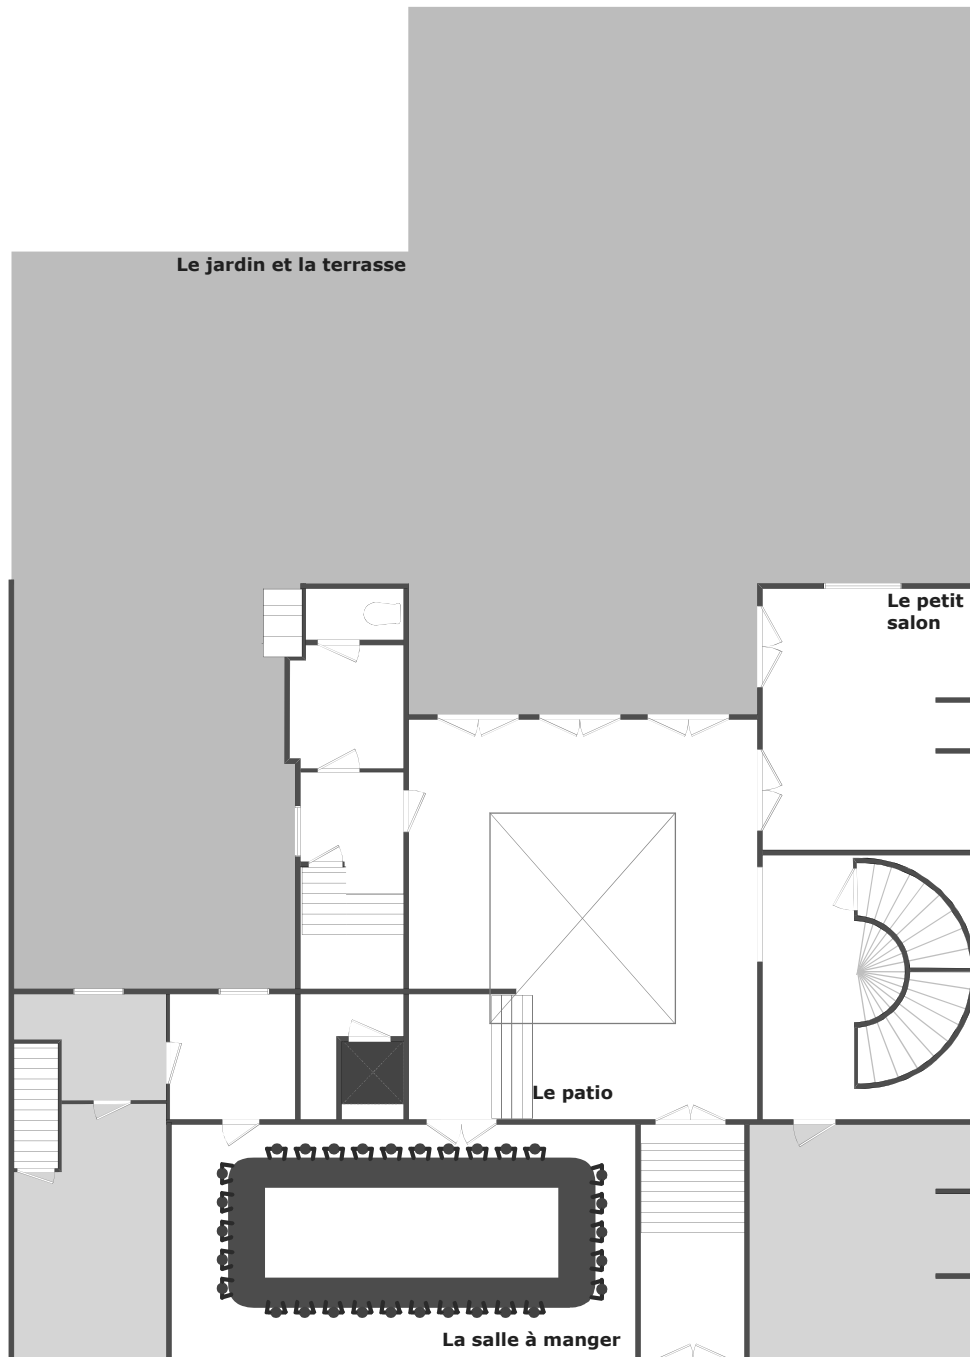

Le Rez-de-chaussée de l'Hôtel Wielemans

Hôtel Wielemans

Rue Defacqz 14 - 1000 Bruxelles
Tel. + 32 2 534 12 25 - Fax + 32 2 736 29 85
info@hotelwielemans.be - www.hotelwielemans.be