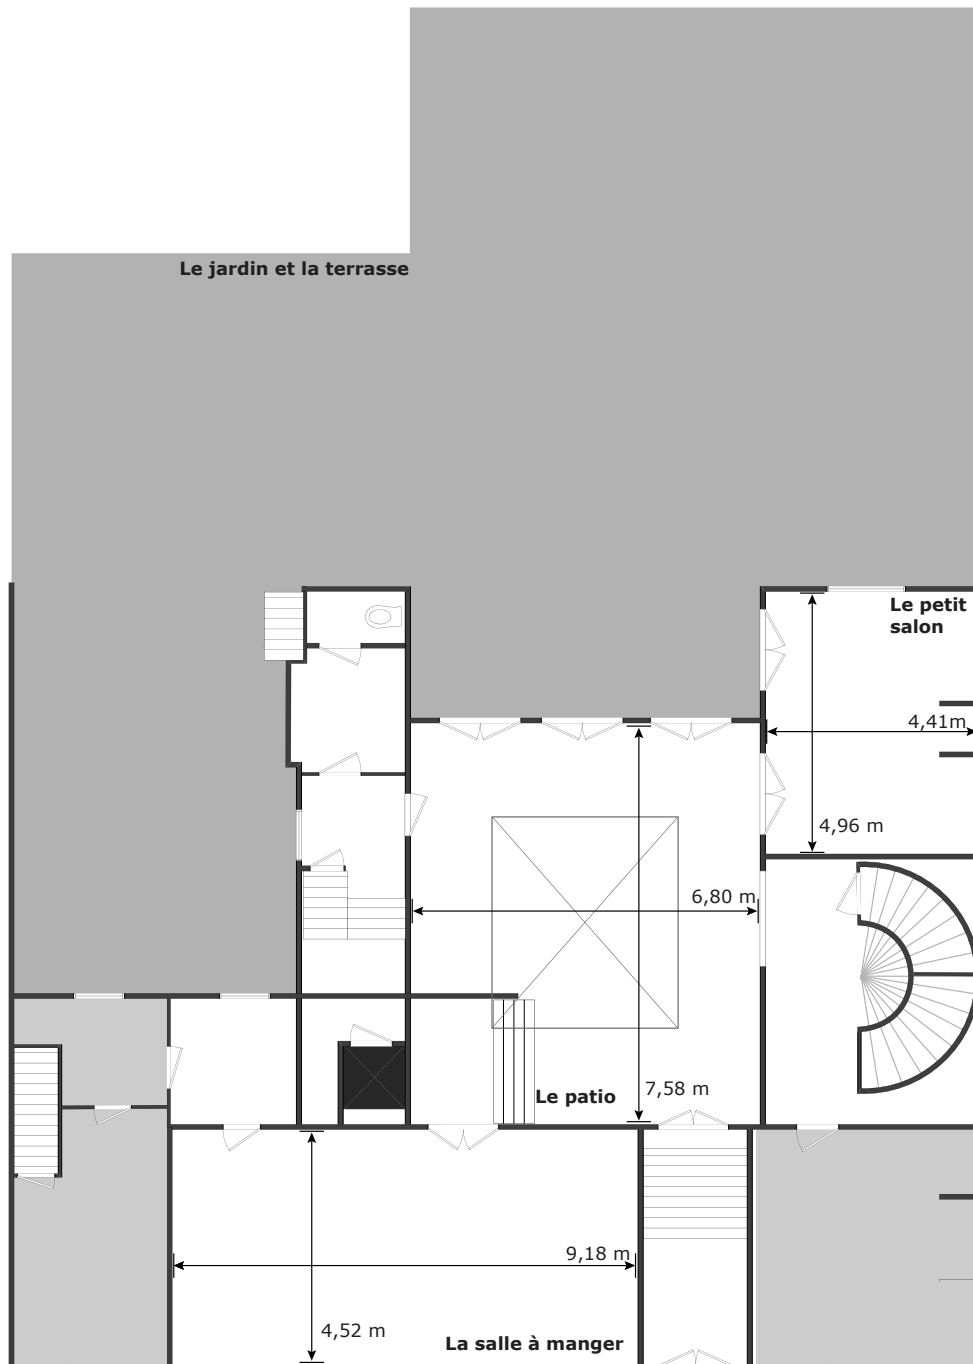

Le Rez-de-chaussée de l'Hôtel Wielemans

Hôtel Wielemans

Rue Defacqz 14 - 1000 Bruxelles
Tel. + 32 2 534 12 25 - Fax + 32 2 736 29 85
info@hotelwielemans.be - www.hotelwielemans.be

Le Rez-de-chaussée de l'Hôtel Wielemans