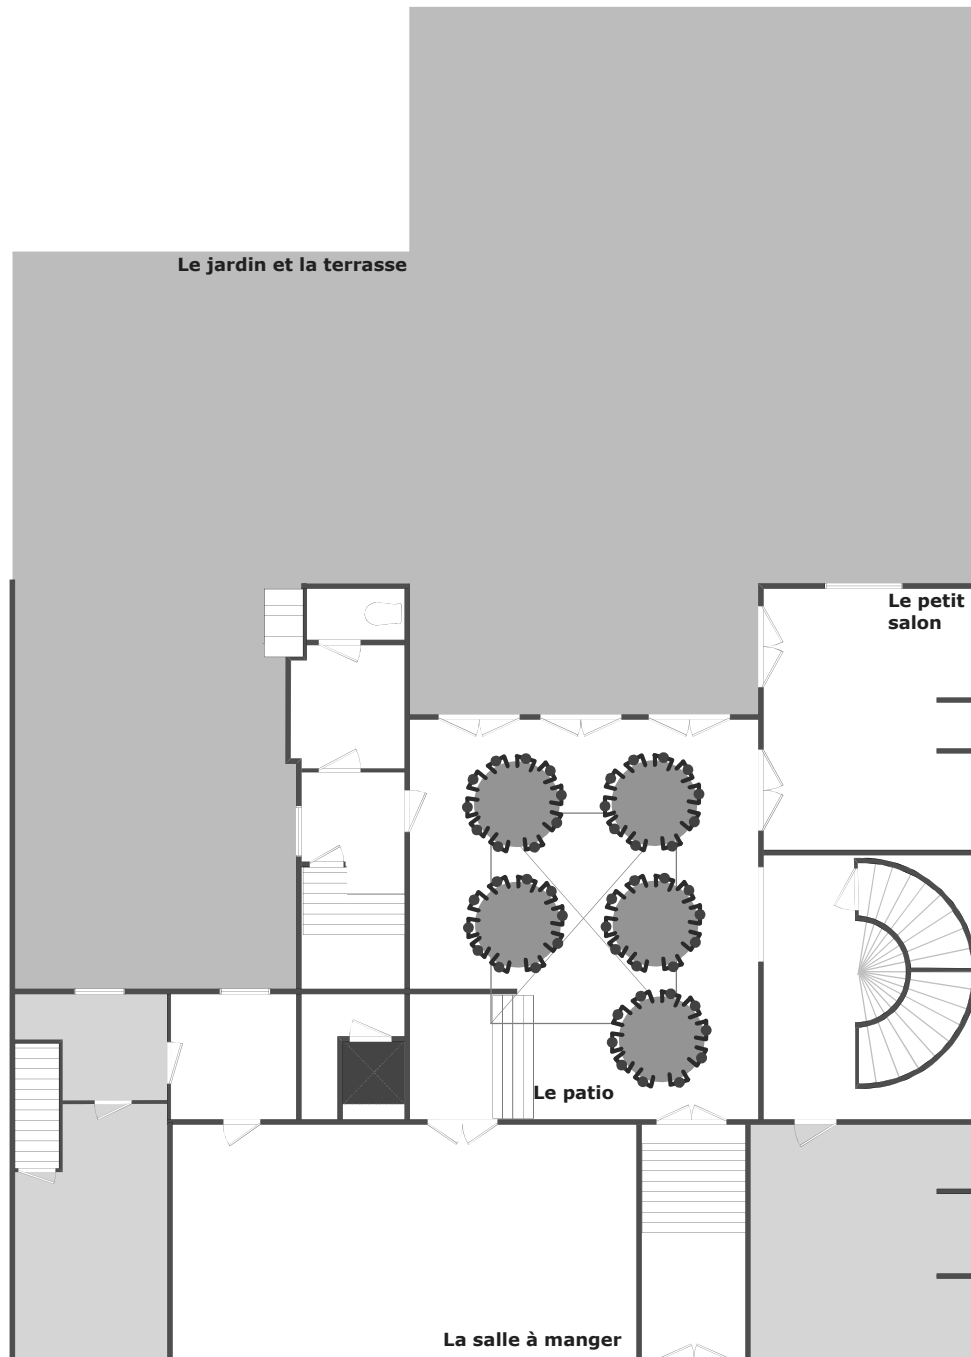

Le Rez-de-chaussée de l'Hôtel Wielemans

Hôtel Wielemans

Rue Defacqz 14 - 1000 Bruxelles
Tel. + 32 2 534 12 25 - Fax + 32 2 736 29 85
info@hotelwielemans.be - www.hotelwielemans.be

Le Rez-de-chaussée de l'Hôtel Wielemans