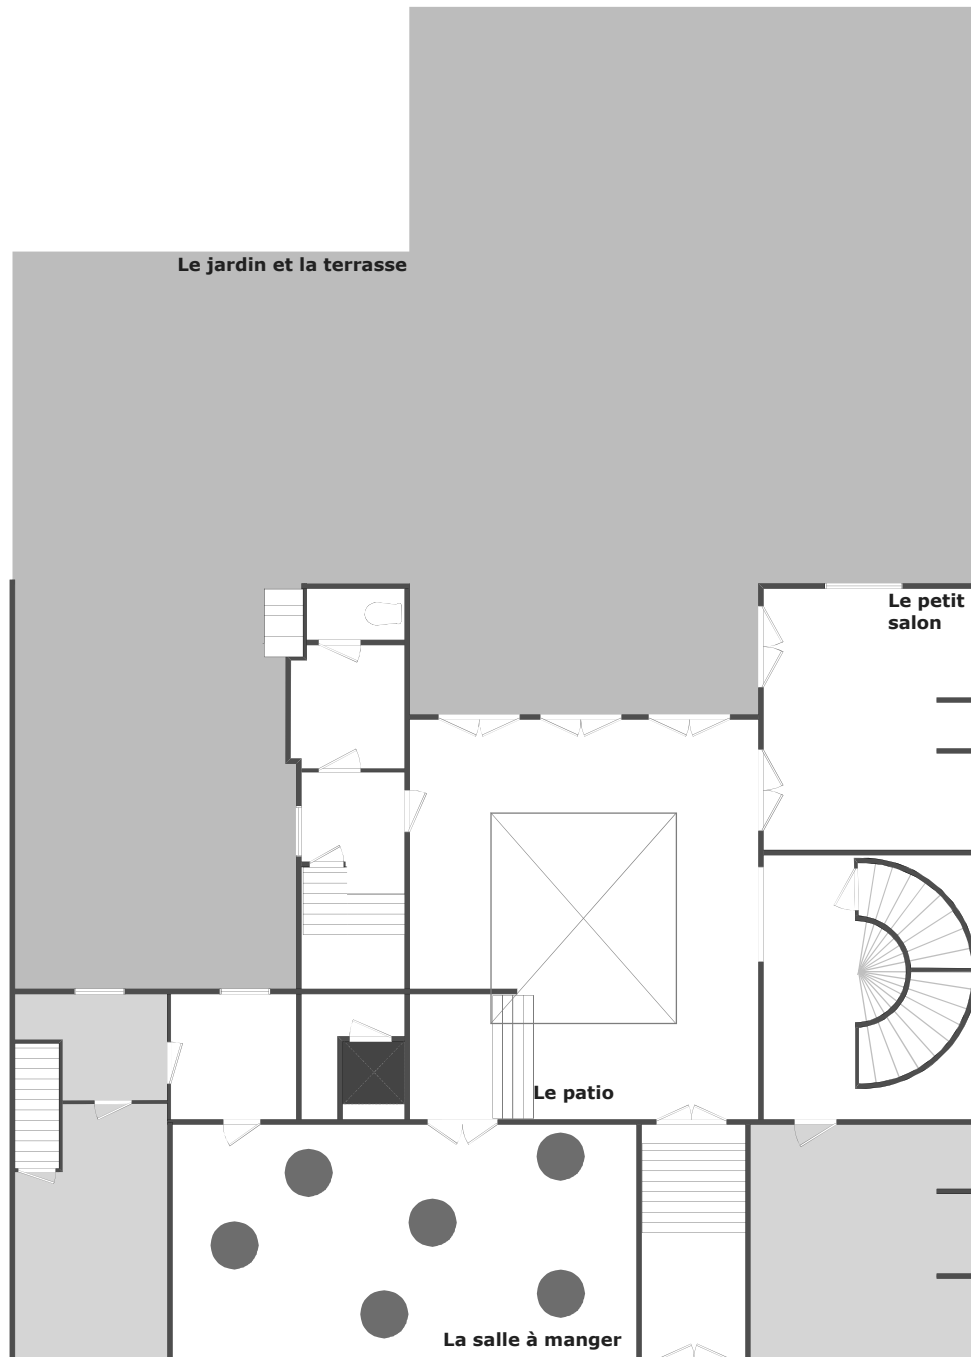

Le Rez-de-chaussée de l'Hôtel Wielemans

Hôtel Wielemans

Rue Defacqz 14 - 1000 Bruxelles
Tel. + 32 2 534 12 25 - Fax + 32 2 736 29 85
info@hotelwielemans.be - www.hotelwielemans.be