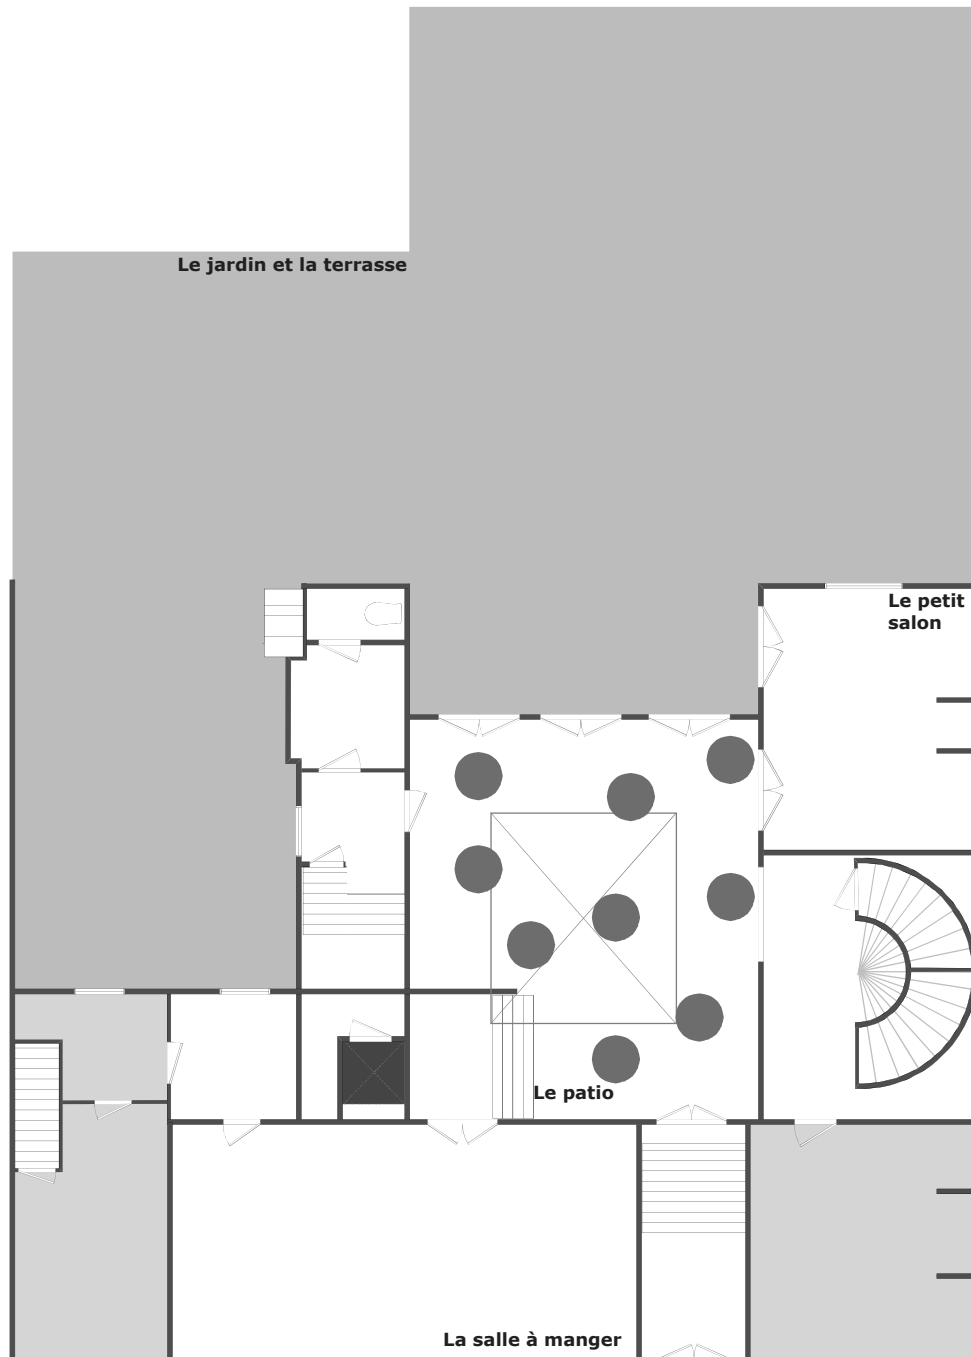

Le Rez-de-chaussée de l'Hôtel Wielemans

Hôtel Wielemans

Rue Defacqz 14 - 1000 Bruxelles
Tel. + 32 2 534 12 25 - Fax + 32 2 736 29 85
info@hotelwielemans.be - www.hotelwielemans.be