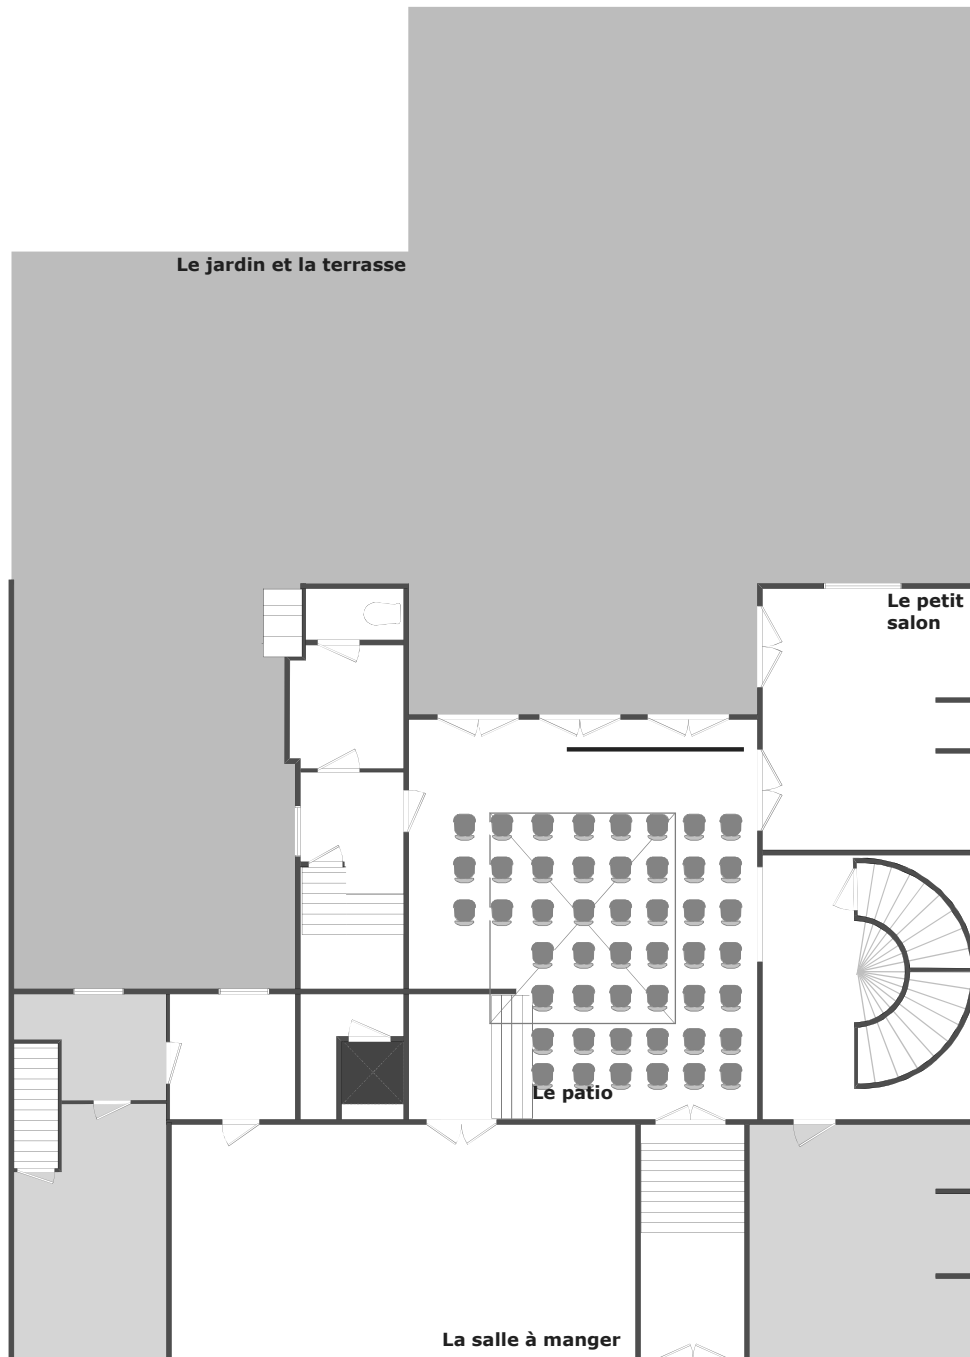

Le Rez-de-chaussée de l'Hôtel Wielemans

Hôtel Wielemans

Rue Defacqz 14 - 1000 Bruxelles
Tel. + 32 2 534 12 25 - Fax + 32 2 736 29 85
info@hotelwielemans.be - www.hotelwielemans.be